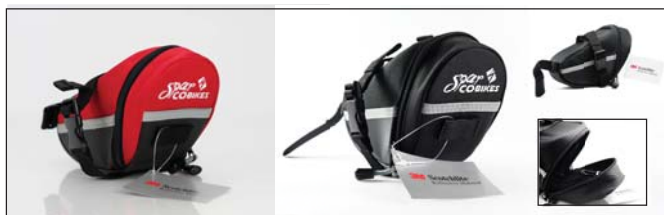

前花鼓：2日本培林，20孔，陽極黑

後花鼓：4日本培林，24孔，陽極黑

VP700C Motion R5 series

配色：花鼓：白 / 輪框：白

前 輪：100mm - 678g

後 輪：130mm - 844g (不含快拆、襯帶重量)

鋼 絲：Pillar PST AERO 1432 Racing

紅色扁鋼絲/白色扁鋼絲+白色扇形/紅色扇形

前花鼓：2日本培林, 20孔, 白色

後花鼓：4日本培林, 24孔, 白色

SP101L 輕量化培林踏板
(藍/粉/金/紅/銀)

SB101M 坐墊後掛包

SP105 多孔兩用PU跑車纏帶

BLT-001 彎把用真皮纏帶
(黑/咖啡/蜂蜜色)

特色 / 義大利進口植鞣皮，以義大利傳統的
植物丹寧上色。採單面雙花紋設計

WB101L 700C/26" 攜輪袋